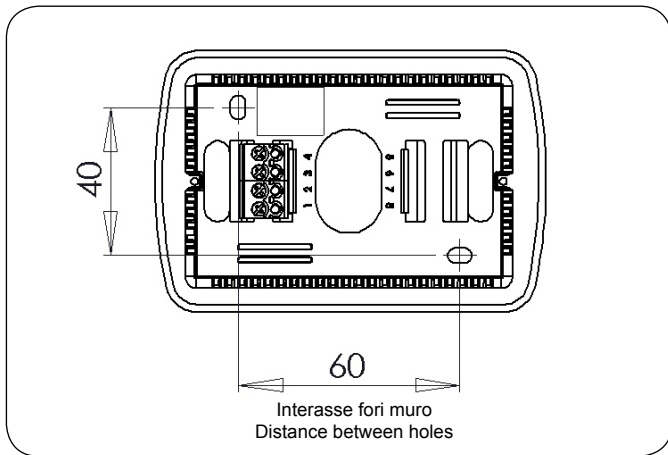

**ISTRUZIONI DI MONTAGGIO / MOUNTING INSTRUCTIONS**

*DIMENSIONI / DIMENSIONS [mm]*

*DA INCASSO / FLUSH-MOUNTING*

*MONTAGGIO A MURO / WALL MOUNTING*

*SOSTITUZIONE SUPPORTO / FRAME REPLACEMENT*

*COLLEGAMENTI ELETTRICI / WIRING DIAGRAMS*

SX3xAB		1 Comune/common
		2 Sensore / sensor
SX1xA/B / SX2xAB		1 Comune/common
		2 Sensore / sensor
		3 uscita potenziometro (1 morsetto) / potentiometer output (1 terminal)
SX4xAB		1 Comune/common
		2 Sensore / sensor
		3-4 uscita potenziometro (2 morsetti) / potentiometer output (2 terminals)
Solo/only S45xAB		1 Comune/common
		2 Non Connesso / Not Connected
		3 uscita potenziometro / potentiometer output
		4 +12Vdc

LEGENDA / LEGEND

S= sonda	1 = Balco	1 = scala graduata / graduated scale	1 = incasso / flush mounting	A = antracite / charcoal
	2 = PTC 1K	2 = correzione set 3 morsetti / correction of set 3 terminals	2 = muro / wall mounting	B = bianco / white
	3 = NTC 5K	3 = no potenziometro / no potentiometer		
	4 = NTC 10K	4 = correzione set 4 morsetti / correction of set 4 terminals (2 dedicati al potenziometro) / (2 dedicated to potentiometer)		
		5 = con display / with display		