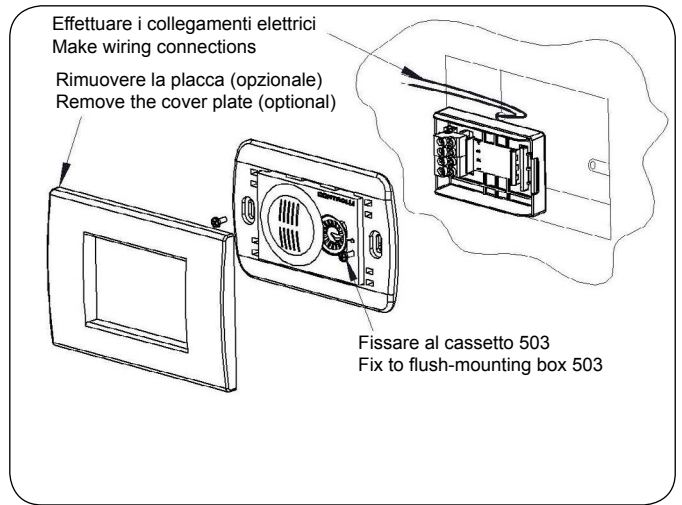

**ISTRUZIONI DI MONTAGGIO / MOUNTING INSTRUCTIONS**

*DIMENSIONI / DIMENSIONS [mm]*

*DA INCASSO / FLUSH-MOUNTING*

*MONTAGGIO A MURO / WALL MOUNTING*

*SOSTITUZIONE SUPPORTO / FRAME REPLACEMENT*

*COLLEGAMENTI ELETTRICI / WIRING DIAGRAMS*

SX3xAB		1 Comune/common
		2 Sensore / sensor
SX1xA/B / SX2xAB		1 Comune/common
		2 Sensore / sensor
		3 uscita potenziometro (1 morsetto) / potentiometer output (1 terminal)
SX4xAB		1 Comune/common
		2 Sensore / sensor
		3-4 uscita potenziometro (2 morsetti) / potentiometer output (2 terminals)
Solo/only S45xAB		1 Comune/common
		2 Non Connesso / Not Connected
		3 uscita potenziometro / potentiometer output
		4 +12Vdc

LEGENDA / LEGEND

S= sonda	1 = Balco	1 = scala graduata / graduated scale	1 = incasso / flush mounting	A = antracite / charcoal
	2 = PTC 1K	2 = correzione set 3 morsetti / correction of set 3 terminals	2 = muro / wall mounting	B = bianco / white
	3 = NTC 5K	3 = no potenziometro / no potentiometer		
	4 = NTC 10K	4 = correzione set 4 morsetti / correction of set 4 terminals (2 dedicati al potenziometro) / (2 dedicated to potentiometer)		
		5 = con display / with display		