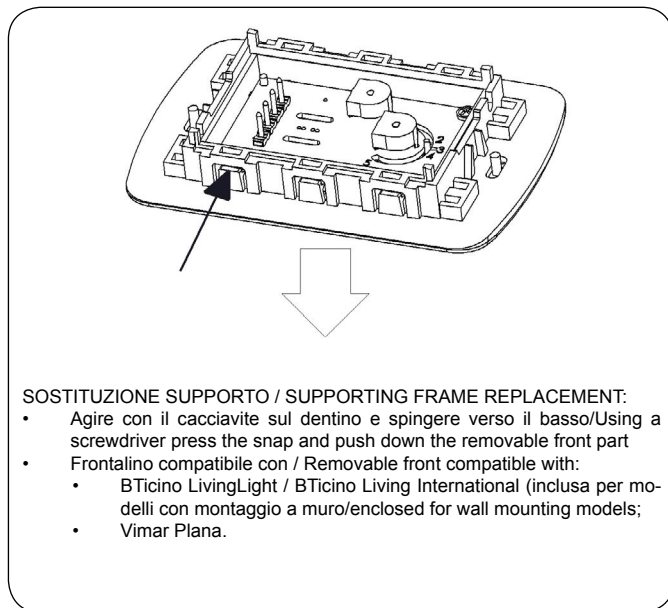

**ISTRUZIONI DI MONTAGGIO / MOUNTING INSTRUCTIONS**

*DIMENSIONI / DIMENSIONS [mm]*

*DA INCASSO / FLUSH-MOUNTING*

*MONTAGGIO A MURO / WALL MOUNTING*

*SOSTITUZIONE SUPPORTO / FRAME REPLACEMENT*

*COLLEGAMENTI ELETTRICI / WIRING DIAGRAMS*

SX3xAB		1 Comune/common
		2 Sensore / sensor
SX1xA/B / SX2xAB		1 Comune/common
		2 Sensore / sensor
		3 uscita potenziometro (1 morsetto) / potentiometer output (1 terminal)
SX4xAB		1 Comune/common
		2 Sensore / sensor
		3-4 uscita potenziometro (2 morsetti) / potentiometer output (2 terminals)
Solo/only S45xAB		1 Comune/common
		2 Non Connesso / Not Connected
		3 uscita potenziometro / potentiometer output
		4 +12Vdc