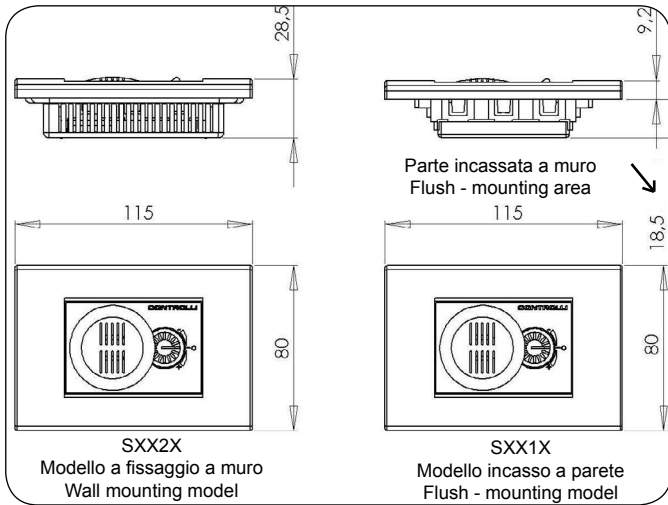

**ISTRUZIONI DI MONTAGGIO / MOUNTING INSTRUCTIONS**

*DIMENSIONI / DIMENSIONS [mm]*

*DA INCASSO / FLUSH-MOUNTING*

*MONTAGGIO A MURO / WALL MOUNTING*

*SOSTITUZIONE SUPPORTO / FRAME REPLACEMENT*

*COLLEGAMENTI ELETTRICI / WIRING DIAGRAMS*

SX3xAB		1 Comune/common
		2 Sensore / sensor
SX1xA/B / SX2xAB		1 Comune/common
		2 Sensore / sensor
		3 uscita potenziometro (1 morsetto) / potentiometer output (1 terminal)
SX4xAB		1 Comune/common
		2 Sensore / sensor
		3-4 uscita potenziometro (2 morsetti) / potentiometer output (2 terminals)
Solo/only S45xAB		1 Comune/common
		2 Non Connesso / Not Connected
		3 uscita potenziometro / potentiometer output
		4 +12Vdc