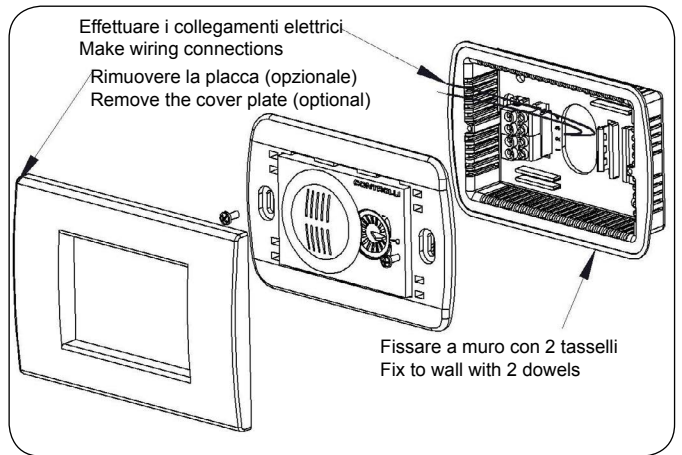

**ISTRUZIONI DI MONTAGGIO / MOUNTING INSTRUCTIONS**

*DIMENSIONI / DIMENSIONS [mm]*

*DA INCASSO / FLUSH-MOUNTING*

*MONTAGGIO A MURO / WALL MOUNTING*

*SOSTITUZIONE SUPPORTO / FRAME REPLACEMENT*

*COLLEGAMENTI ELETTRICI / WIRING DIAGRAMS*

SX3xAB		1 Comune/common
		2 Sensore / sensor
SX1xA/B / SX2xAB		1 Comune/common
		2 Sensore / sensor
		3 uscita potenziometro (1 morsetto) / potentiometer output (1 terminal)
SX4xAB		1 Comune/common
		2 Sensore / sensor
		3-4 uscita potenziometro (2 morsetti) / potentiometer output (2 terminals)
Solo/only S45xAB		1 Comune/common
		2 Non Connesso / Not Connected
		3 uscita potenziometro / potentiometer output
		4 +12Vdc